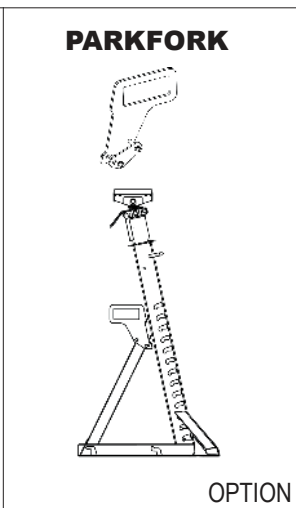

## Nautipark PARKUP EVO 80S V. 3.0

Dimensions (mm) according to the 3 sizes of crossbar							
	MINI	MAXI S	MAXI L	MAXI XL	MAXI S+S	MAXI S+L	MAXI L+L
Tube		1275	1765	2255	2550	3530	4510
A	525	1015	1505	1995	2290	3270	4250
B	735	1225	1715	2205	2500	3480	4460
C		1875	2415	2905	3200	4180	5160