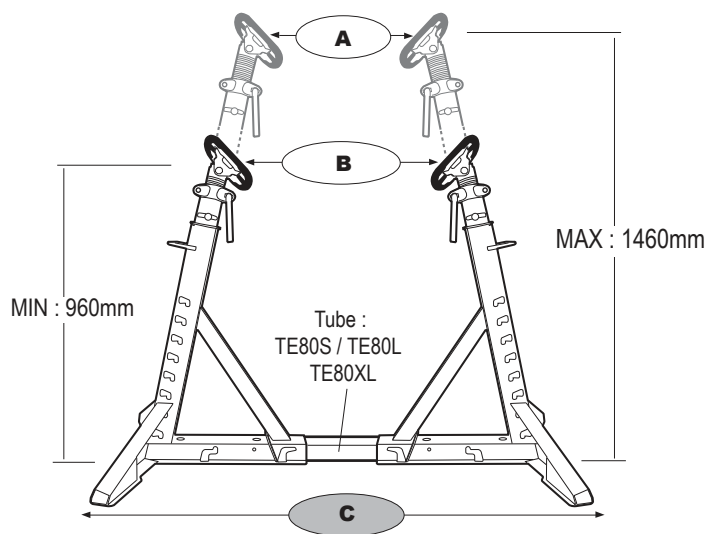

## Nautipark PARKUP EVO 80S V. 3.0

Dimensions (mm) according to the 3 sizes of crossbar							
	MINI	MAXI S	MAXI L	MAXI XL	MAXI S+S	MAXI S+L	MAXI L+L
Tube		1275	1765	2255	2550	3530	4510
A	525	1015	1505	1995	2290	3270	4250
B	735	1225	1715	2205	2500	3480	4460
C		1875	2415	2905	3200	4180	5160