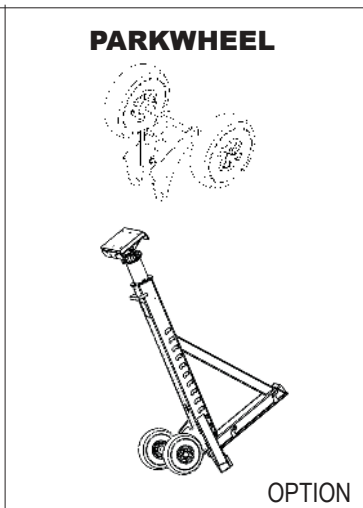

## Nautipark PARKUP EVO 80S V. 3.0

Dimensions (mm) according to the 3 sizes of crossbar							
	MINI	MAXI S	MAXI L	MAXI XL	MAXI S+S	MAXI S+L	MAXI L+L
Tube		1275	1765	2255	2550	3530	4510
A	525	1015	1505	1995	2290	3270	4250
B	735	1225	1715	2205	2500	3480	4460
C		1875	2415	2905	3200	4180	5160