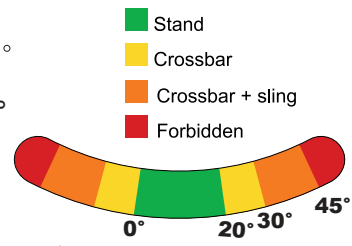

Nautipark PARKUP EVO 80L V. 3.0

Dimensions (mm) according to the 3 sizes of crossbar							
	MINI	MAXI S	MAXI L	MAXI XL	MAXI S+S	MAXI S+L	MAXI L+L
Tube		1275	1765	2255	2550	3530	4510
A	445	935	1425	1915	2210	3190	4170
B	655	1145	1635	2125	2420	3400	4380
C		1875	2415	2905	3200	4180	5160