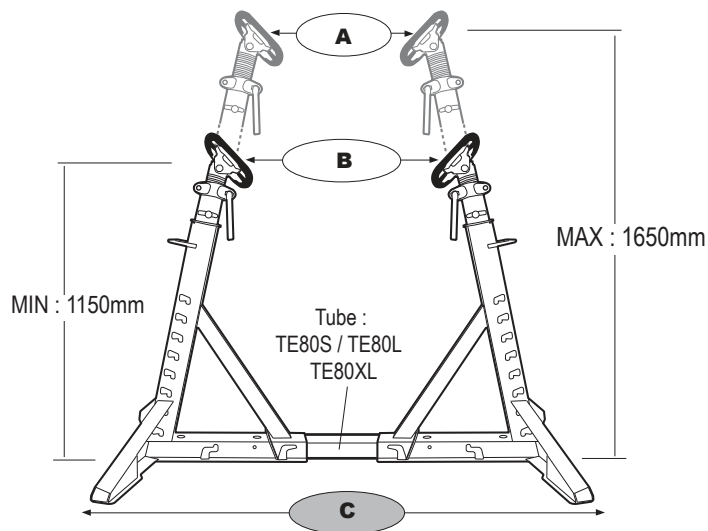

Nautipark PARKUP EVO 80L V. 3.0

Dimensions (mm) according to the 3 sizes of crossbar							
	MINI	MAXI S	MAXI L	MAXI XL	MAXI S+S	MAXI S+L	MAXI L+L
Tube		1275	1765	2255	2550	3530	4510
A	445	935	1425	1915	2210	3190	4170
B	655	1145	1635	2125	2420	3400	4380
C		1875	2415	2905	3200	4180	5160