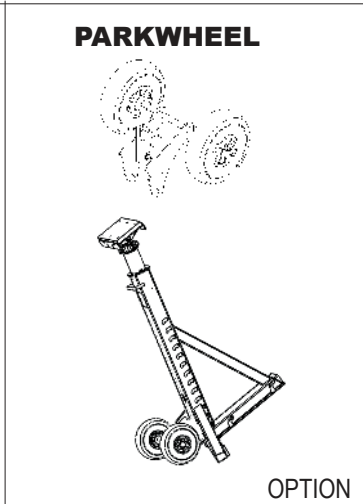

Nautipark PARKUP EVO 80L V. 3.0

Dimensions (mm) according to the 3 sizes of crossbar							
	MINI	MAXI S	MAXI L	MAXI XL	MAXI S+S	MAXI S+L	MAXI L+L
Tube		1275	1765	2255	2550	3530	4510
A	445	935	1425	1915	2210	3190	4170
B	655	1145	1635	2125	2420	3400	4380
C		1875	2415	2905	3200	4180	5160