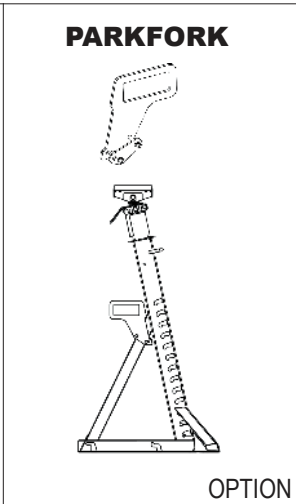

Nautipark PARKUP EVO 80L V. 3.0

Dimensions (mm) according to the 3 sizes of crossbar							
	MINI	MAXI S	MAXI L	MAXI XL	MAXI S+S	MAXI S+L	MAXI L+L
Tube		1275	1765	2255	2550	3530	4510
A	445	935	1425	1915	2210	3190	4170
B	655	1145	1635	2125	2420	3400	4380
C		1875	2415	2905	3200	4180	5160