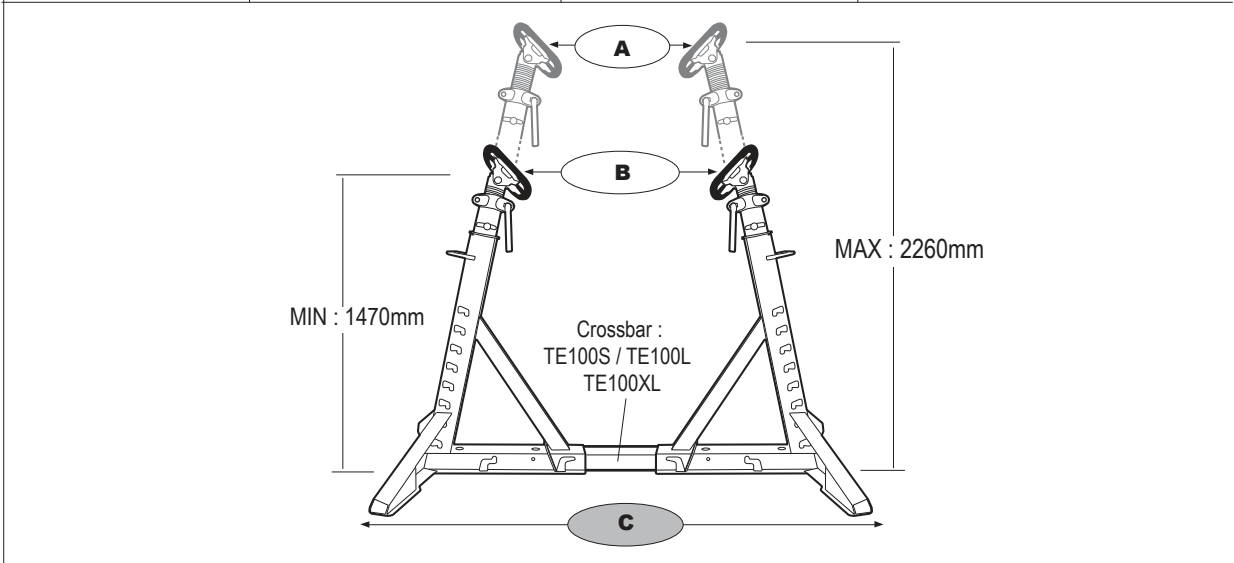

Nautipark **PARKUP EVO100R** **V. 3.0**

45
KG

Cradling

Axial SWL
10000Kg

Lift

Axial SWL
1200Kg

0° à 8° ■ Stand
 8° à 15° ■ Crossbar
 15° à 25° ■ Crossbar + sling
 25° & + ■ Forbidden

<p>PARKCHAIN</p> <p style="text-align: center;">OPTION</p>	<p>TE100R</p> <p style="text-align: center;">OPTION</p>	<p>PARKFORK</p> <p style="text-align: center;">OPTION</p>	<p>PARKWHEEL</p> <p style="text-align: center;">OPTION</p>
---	--	--	---

Dimensions (mm) according to the 3 sizes of crossbar							
	MINI	MAXI S	MAXI L	MAXI XL	MAXI S+S	MAXI S+L	MAXI L+L
Tube		1810	2510	3210	3620	4320	5020
A	500	1200	1900	2600	3010	3710	4410
B	835	1535	2235	2935	3345	4045	4745
C		2475	3175	3875	4285	4985	5685