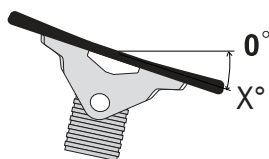

## Nautipark PARKUP EVO 100 V. 3.0

**Cradling**

Axial SWL  
6 000Kg

**Lift**

Axial SWL  
1 200Kg

**PARKCHAIN**

OPTION

**TE100R**

OPTION

**PARKFORK**

OPTION

**PARKWHEEL**

OPTION

Dimensions (mm) according to the 3 sizes of crossbar							
	MINI	MAXI S	MAXI L	MAXI XL	MAXI S+S	MAXI S+L	MAXI L+L
Tube		1810	2510	3210	3620	4320	5020
A	485	1185	1885	2585	2995	3695	4395
B	835	1750	2450	3150	3560	4260	4960
C		2475	3175	3875	4285	4985	5685