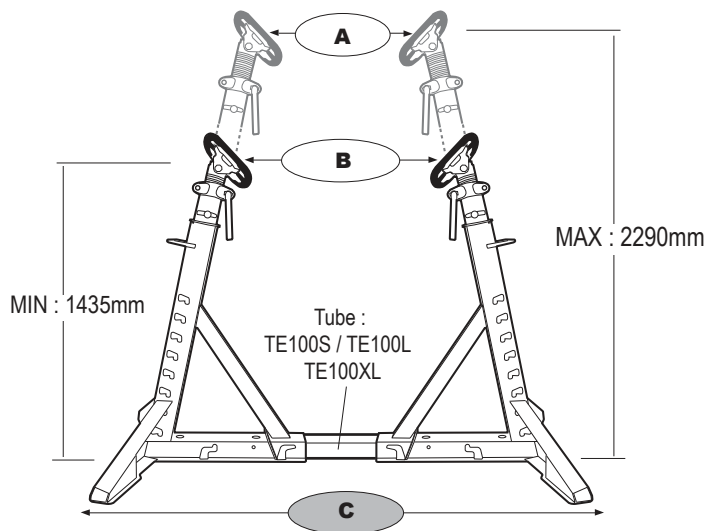

## Nautipark PARKUP EVO 100 V. 3.0

**Cradling**

Axial SWL  
6 000Kg

**Lift**

Axial SWL  
1 200Kg

**PARKCHAIN**

OPTION

**TE100R**

OPTION

**PARKFORK**

OPTION

**PARKWHEEL**

OPTION

Dimensions (mm) according to the 3 sizes of crossbar							
	MINI	MAXI S	MAXI L	MAXI XL	MAXI S+S	MAXI S+L	MAXI L+L
Tube		1810	2510	3210	3620	4320	5020
A	485	1185	1885	2585	2995	3695	4395
B	835	1750	2450	3150	3560	4260	4960
C		2475	3175	3875	4285	4985	5685