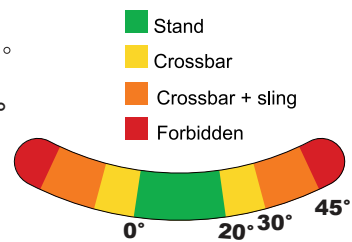

## Nautipark PARKUP EVO 100 V. 3.0

**Cradling**

Axial SWL  
6 000Kg

**Lift**

Axial SWL  
1 200Kg

**PARKCHAIN**

OPTION

**TE100R**

OPTION

**PARKFORK**

OPTION

**PARKWHEEL**

OPTION

Dimensions (mm) according to the 3 sizes of crossbar							
	MINI	MAXI S	MAXI L	MAXI XL	MAXI S+S	MAXI S+L	MAXI L+L
Tube		1810	2510	3210	3620	4320	5020
A	485	1185	1885	2585	2995	3695	4395
B	835	1750	2450	3150	3560	4260	4960
C		2475	3175	3875	4285	4985	5685